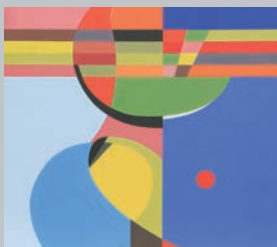

LUCIANO PADOVANI  
*Composizione*

PAOLA REOLI  
*Il sacro femminile*

CAROLINA SCARDONI  
*Maternità*

MARIALUISA SCHWIENBACHER  
*Cretto (Composizione 1)*

GIORGIO SOAVE  
*Strip N. 2*

EMANUELA TERRAGNOLI  
*Oltre la soglia*

ALESSANDRO VACCARI  
*Riflessi*

FRANCO TREVISAN  
*Toro*

In collaborazione con

Comune di  
Sommacampagna